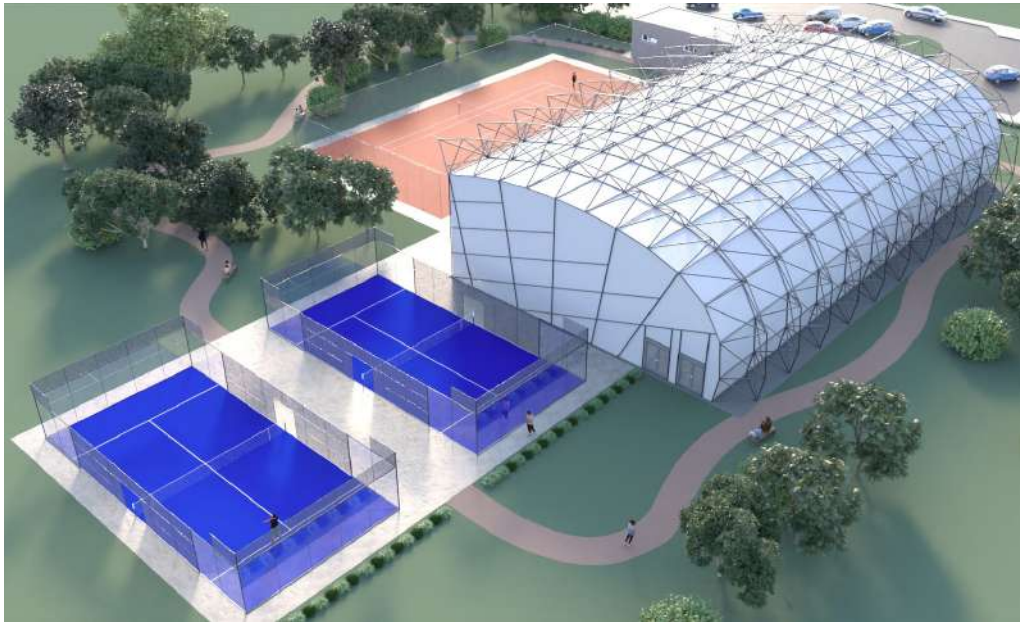

# Marginone

Committente Comune di Altopascio

Luogo Marginone (LU)

Servizio Progetto definitivo, esecutivo, CSP

Importo lavori 975.000,00 €

Descrizione Nuovo impianto sportivo con campo polivalente ufficiale CONI. Copertura con struttura metallica spaziale estradossata rispetto al telo in pvc. Nuovi spogliatoi regolamentari.