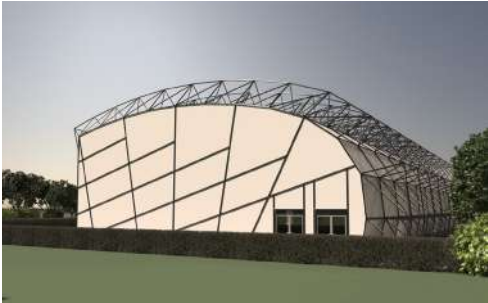

# Marginone

Committente Comune di Altopascio

Luogo Marginone (LU)

Servizio Progetto definitivo, esecutivo, CSP

Importo lavori 975.000,00 €

Descrizione Nuovo impianto sportivo con campo polivalente ufficiale CONI. Copertura con struttura metallica spaziale estradossata rispetto al telo in pvc. Nuovi spogliatoi regolamentari.